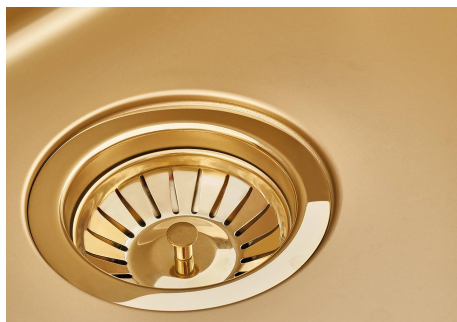

SMOKEY 400 GOLD

水槽

代码: 1156 859

细节

表面处理 PVD

质地 Fumé

边型和安装方式 台下

材料 AISI 304 不锈钢

染色 Gold

底座 45 cm

尺寸 440x440 mm

标准配件 固定钩, 垫圈, 下水器, 溢水口和虹吸管, 纸板盒包装

龙头孔 无定位孔

安装孔 [View technical data sheet](#)

下水器 否

宽 44 cm

盆内尺寸 400x400mm

单槽/双槽 单槽

下水组件 3,5" 下水器

特点

金色 镀金是通过一种称为物理真空沉积（PVD）的物理过程对钢进行处理而获得的，该工艺在表面沉积贵金属颗粒。其结果是独特和精致的美学效果，并改善了钢的机械性能，更耐冲击和刮擦。

高厚度 1mm厚的钢。相当大的厚度，保证了最大的坚固性和耐用性。

3.5" 下水器提篮 Foster®水槽均配备了3.5"下水器，有可防止固体颗粒流入下水器的实用篮式塞。3.5"下水器允许使用Foster®碎渣机，可与所有型号兼容。

溢水口 溢水口是Foster水槽上的一项安全措施，可以防止疏忽时水的溢出。方形溢水解决方案，具有简约的方形，更加美观大方。

小倒角 具有现代设计和更大容量的方形碗，具有最小的美观性和极高的实用性。

Cut out size
Dimensioni per foratura top

OPTIONAL ACCESSORIES

HPDE Twin 砧板
8644 101

HPDE 砧板
8657 001

不锈钢爪篱
8154 000